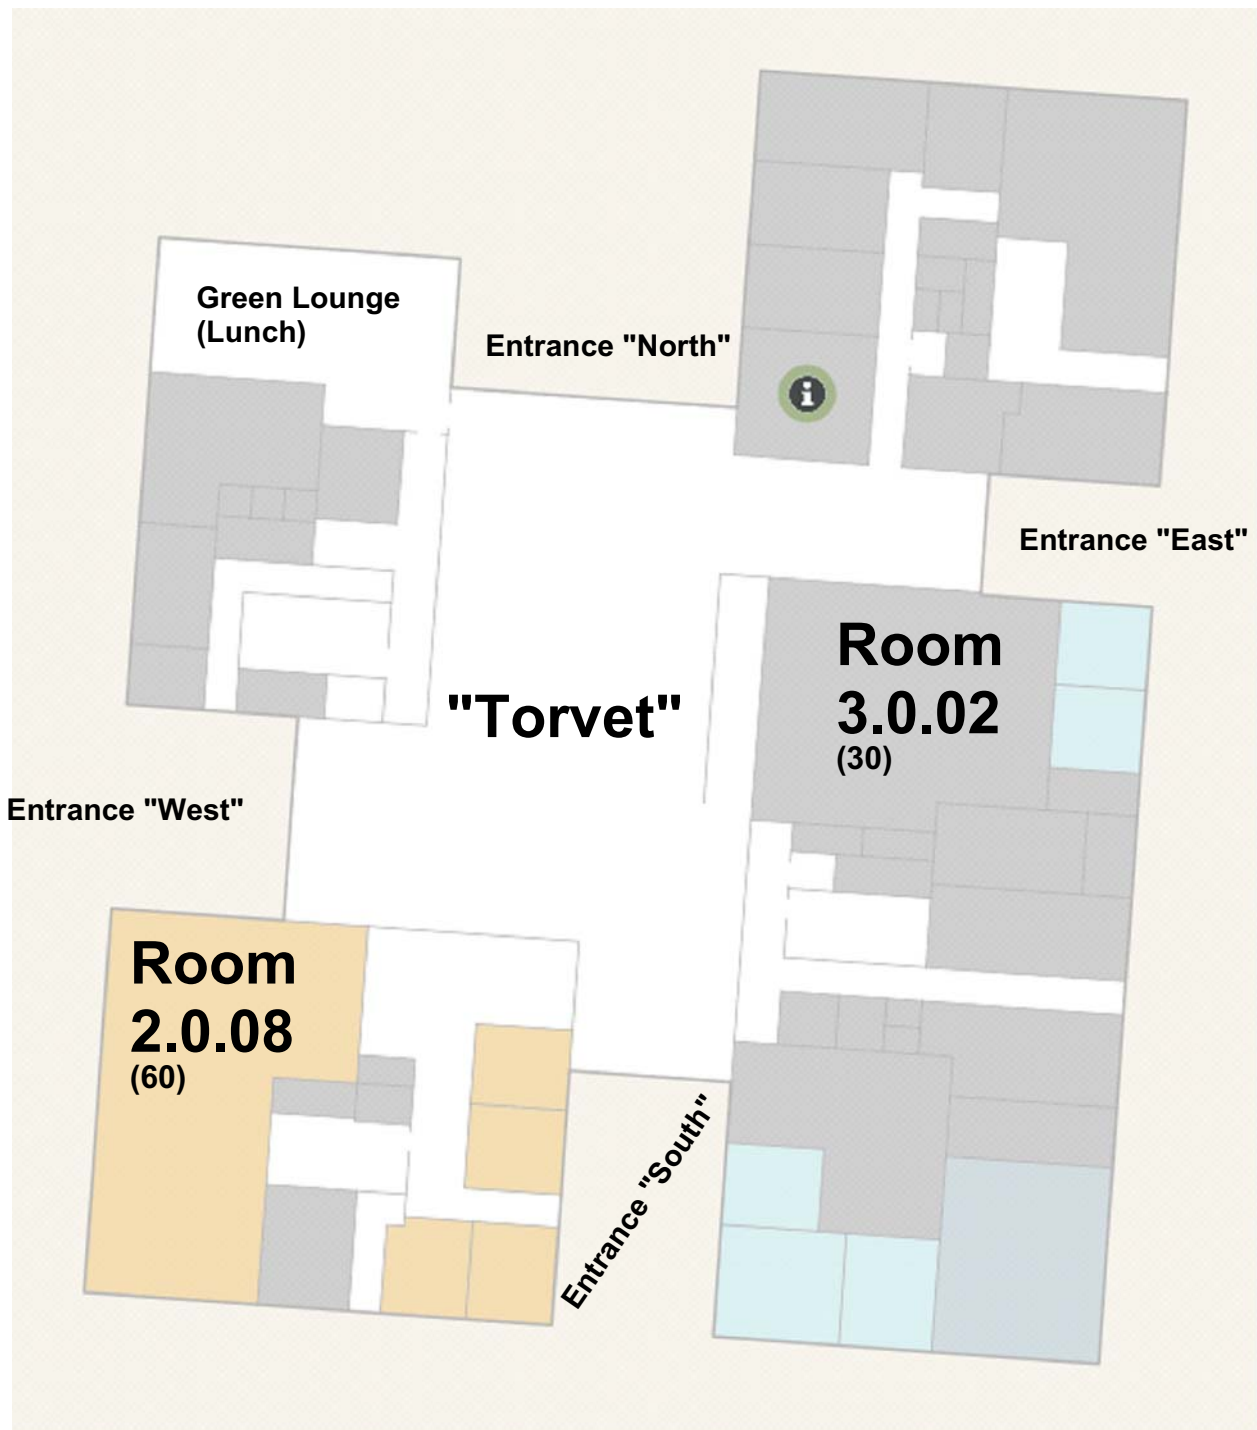

# Videnbyen

Cortex Park 26,  
Campusvej,  
5230 Odense M

**Ground Level "0"**

**Videnbyen  
Cortex Park 26,  
Campusvej,  
5230 Odense M**

**1st Floor "1"**