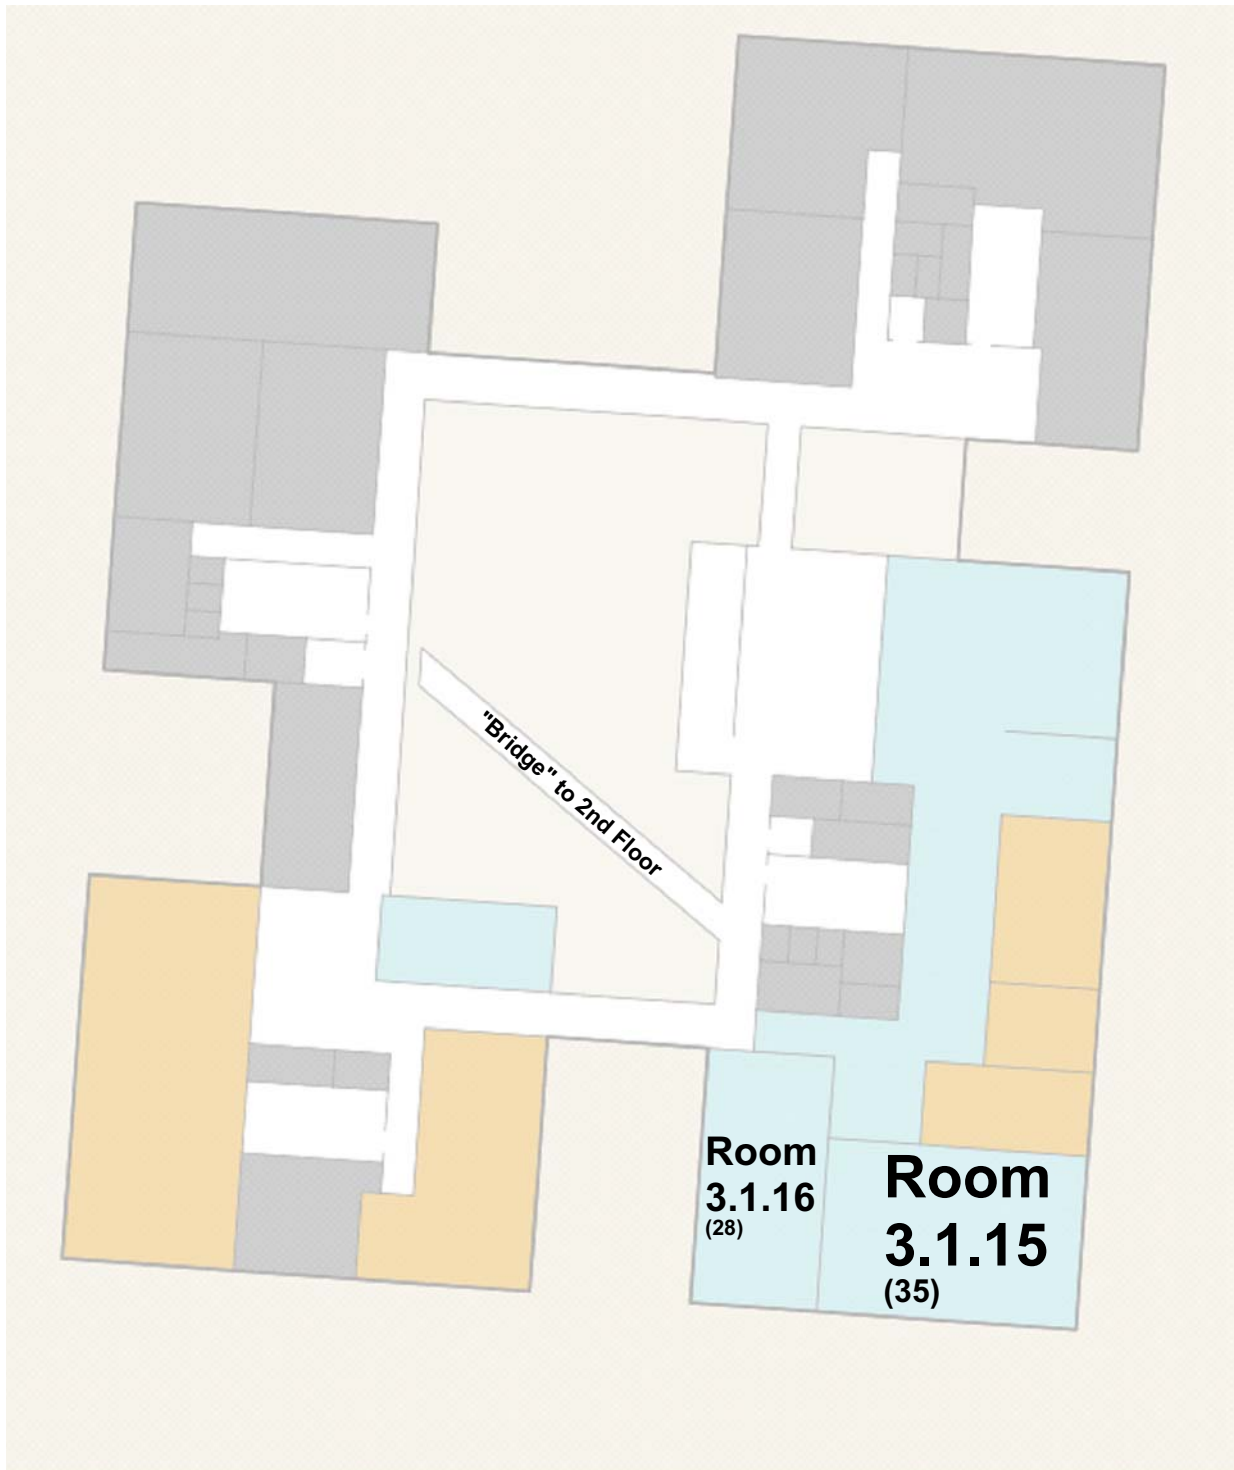

# Videnbyen

Cortex Park 26,  
Campusvej,  
5230 Odense M

**Ground Level "0"**

**Videnbyen  
Cortex Park 26,  
Campusvej,  
5230 Odense M**

**1st Floor "1"**